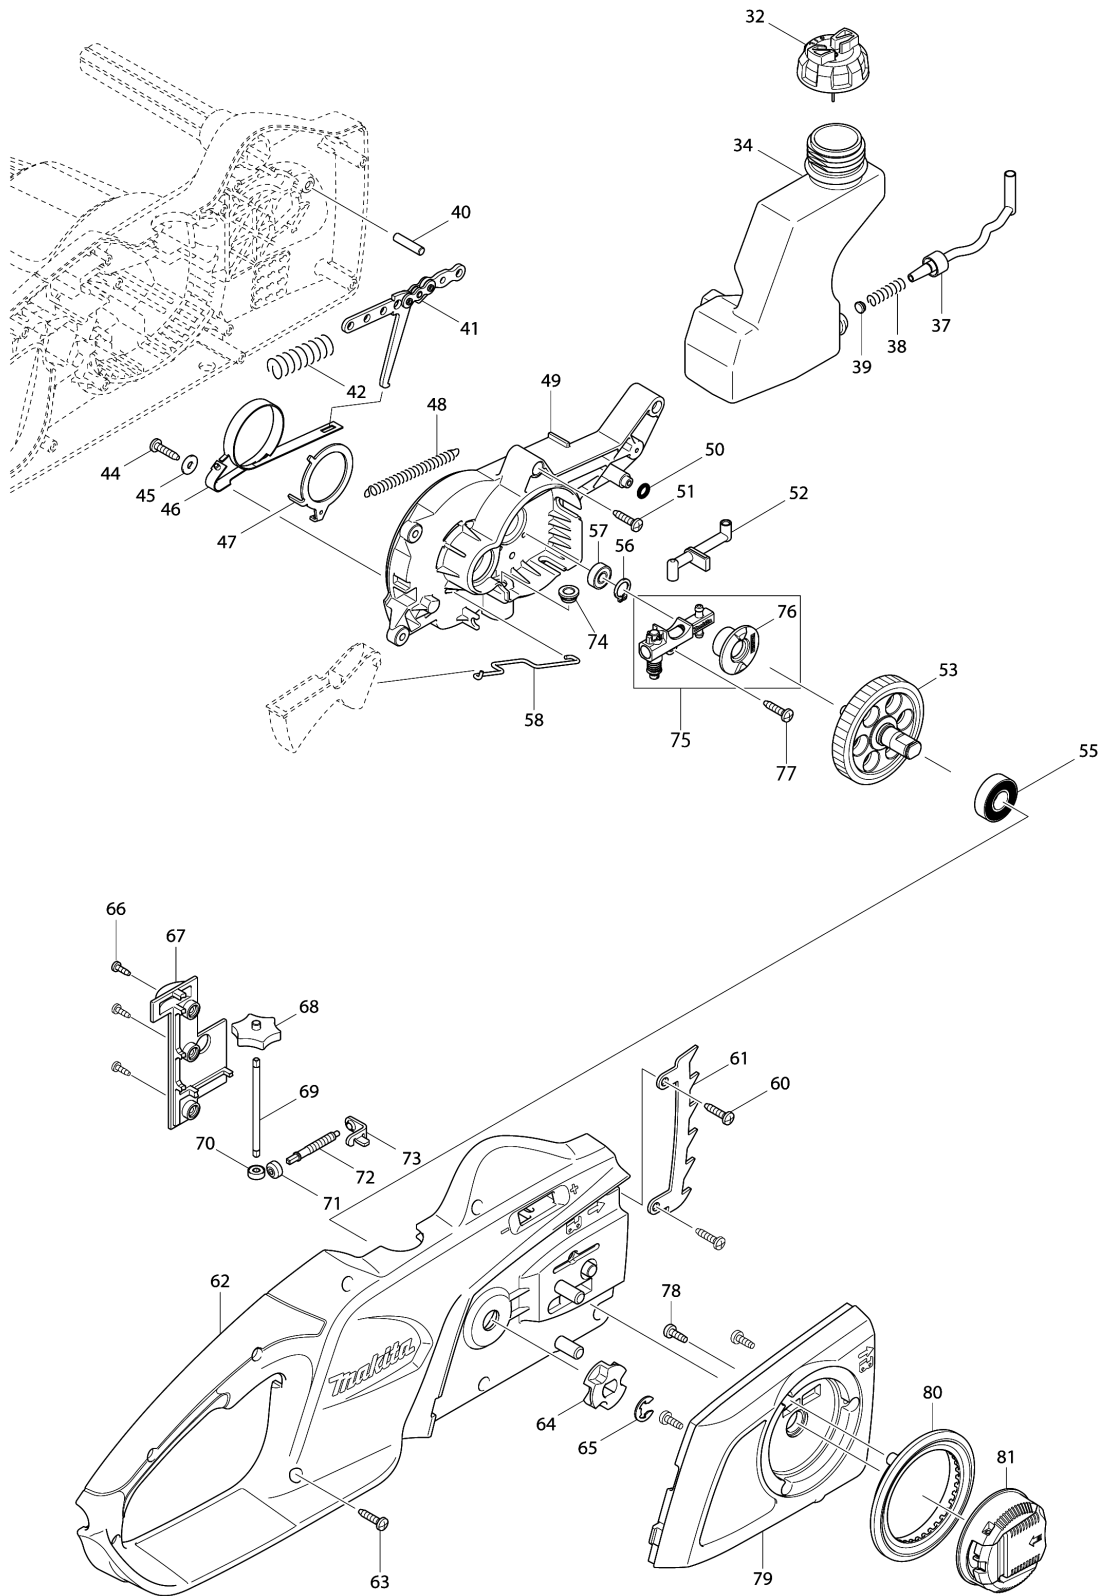

Model No.UC3541A 350MM ELECTRIC CHAIN SAW

Model No. UC3541A 350MM ELECTRIC CHAIN SAW

Položka	Číslo dílu	Popis	Změna	Množství	New/Old	Možnost 1	Možnost 2	Poznámka
001	266326-2	TAPPING SCREW 4X18		3				
002	454725-2	REAR COVER		1				
003	191972-1	CARBON BRUSH CB-132		1				
004	682211-5	RUBBER SLEEVE		2				
005	815A83-1	UC3541A NAME PLATE		1				
006	424600-6	FRONT GRIP		1				
007	266388-0	TAPPING SCREW 5X16		1				
008	253807-5	FLAT WASHER 5		1				
009	142279-8	FRONT HAND GUARD COMPLETE		1				
C10	802K54-7	INDICATION LABEL		1				
010	231640-5	TORSION SPRING 20		1				
011	187869-0	HOUSING SET		1				
C10	802G51-9	CAUTION LABEL		1				
D10		INC. 62						
012	650577-1	SWITCH SD-006-BB2AA-AA		1				
013	650716-3	SWITCH TGC31B		1				
014	233173-6	COMPRESSION SPRING 4		1				
015	416178-3	LOCK-OFF BUTTON		1				
016	455185-1	SWITCH LEVER		1				
017	645149-5	NOISE SUPPRESSOR		1				
018	266326-2	TAPPING SCREW 4X18		2				
019	687124-5	STRAIN RELIEF		1				
020	682540-6	CORD GUARD 9.3-90		1				
021	665876-8	POWER SUPPLY CORD 1.0-2-0.6		1				
022	210029-0	BALL BEARING 608ZZ		1				
023	681644-1	INSULATION WASHER		1				
024	594538-0	FIELD ASS'Y 220-240V		1	*			
C10	654069-2	RECEPTACLE		2	*			
C20	654208-4	RECEPTACLE		1	*			
024-1	593869-4	FIELD ASS'Y 220-240V	O	1				
C10	654069-2	RECEPTACLE		2				
C20	654208-4	RECEPTACLE		1				
025	266389-8	TAPPING SCREW 5X70		2				
026	513893-1	ARMATURE ASS'Y 220-240V		1				
D10		INC. 22,23,29						
028	419238-0	BAFFLE PLATE		1				
029	211061-7	BALL BEARING 6000LLB		1				
030	227153-2	SPUR GEAR 12		1				
031	931403-6	HEX. NUT M8		1				
032	142282-9	TANK CAP COMPLETE		1				
034	454729-4	OIL TANK		1				
037	424602-2	OIL TUBE		1				
038	231975-4	SPRING		1				
039	416274-7	CAP		1				

Please order the parts with part number.

Print Date 27/5/2019